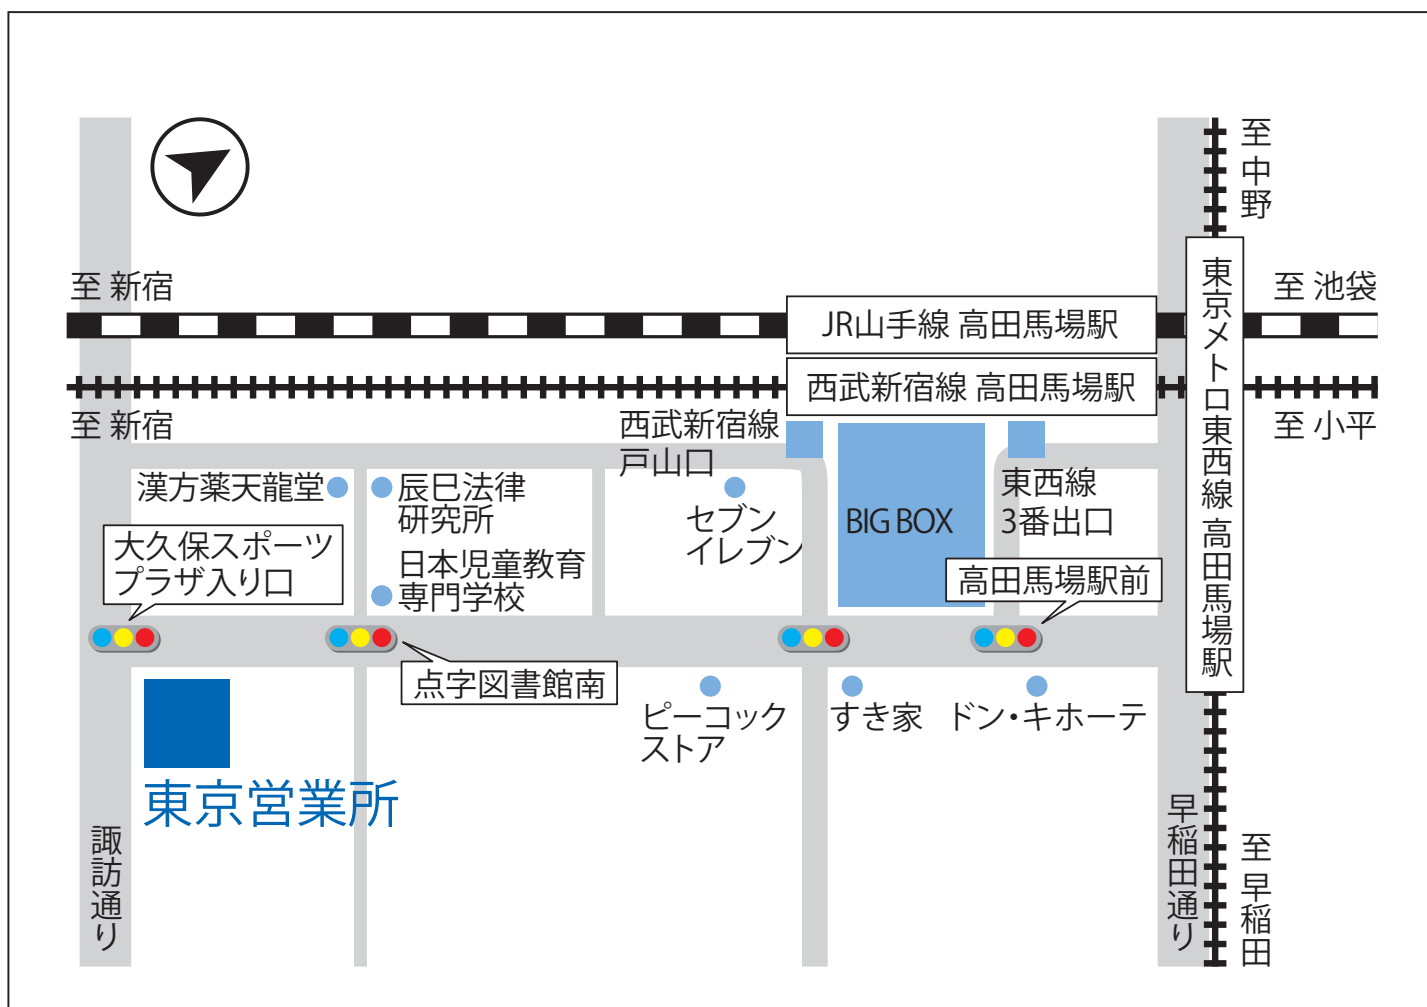

## 東京営業所・東京アプリケーション ラボ

〒169-0075 東京都新宿区高田馬場1-30-4 30山京ビル  
4F(オフィス)、5F(東京アプリケーション ラボ)  
TEL : 03-6756-7391 FAX : 03-5155-2424

JR東日本 山手線、西武新宿線、東京メトロ東西線 高田馬場駅下車 戸山口より 徒歩約5分