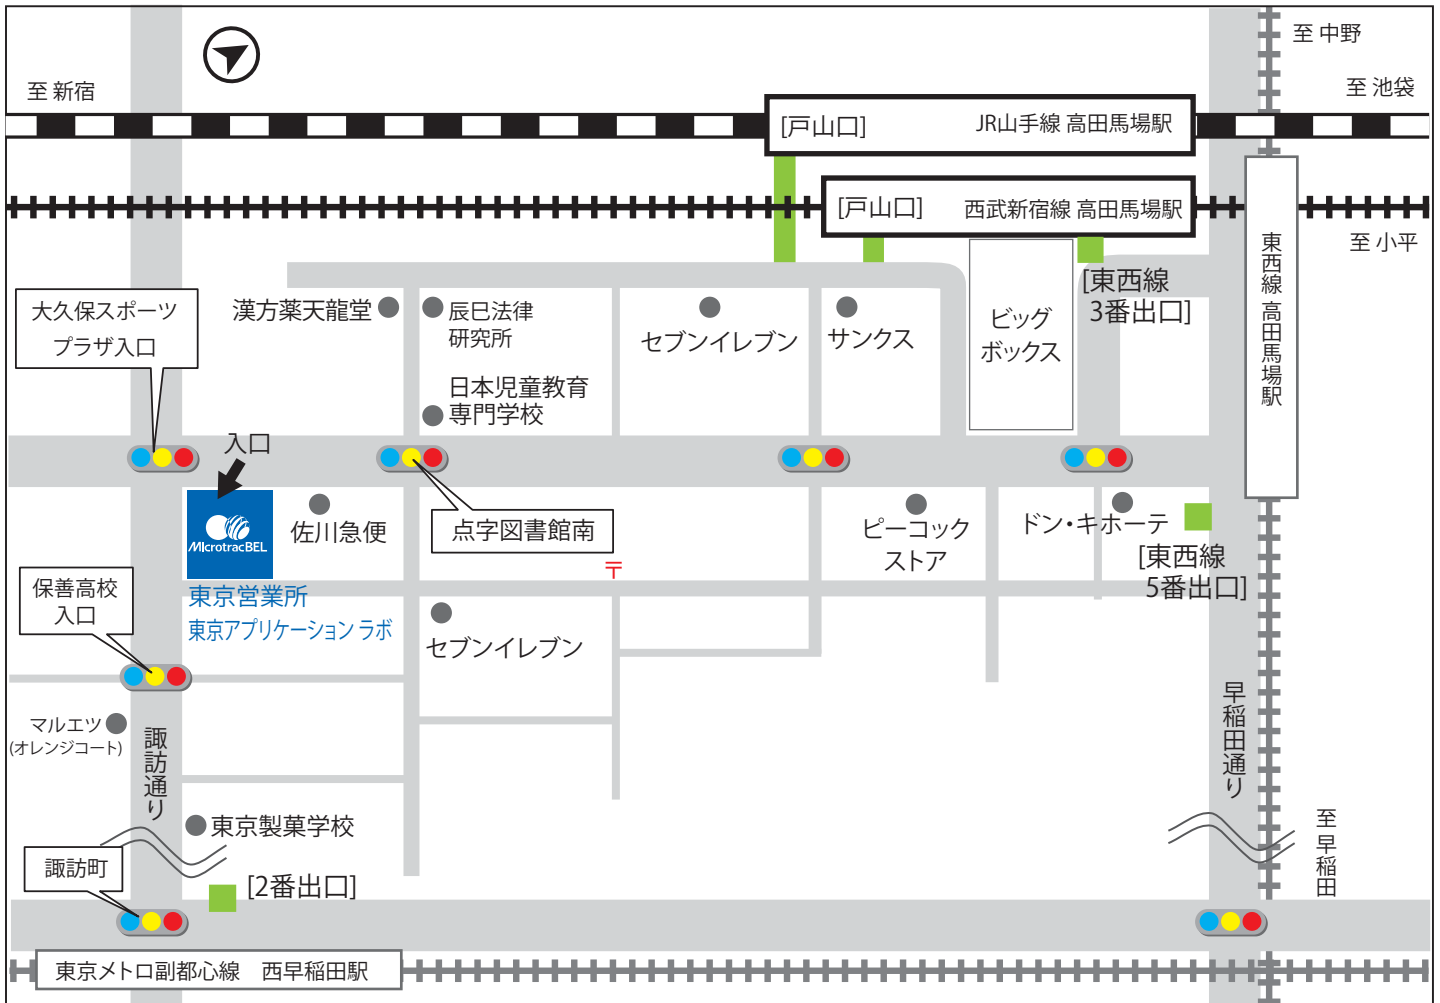

## 東京営業所・東京アプリケーションラボ

〒169-0075 東京都新宿区高田馬場1-30-4 30山京ビル  
 4F(オフィス)、5F(東京アプリケーション ラボ)  
 TEL : 03-6756-7391 FAX : 03-5155-2424

- JR山手線 高田馬場駅 「戸山口」より 徒歩約5分
- 西武新宿線 高田馬場駅 「戸山口」より 徒歩約5分
- 東京メトロ東西線 高田馬場駅 「3番」出口または「5番」出口より 徒歩8分
- 東京メトロ副都心線 西早稲田駅 「2番」出口より 徒歩8分